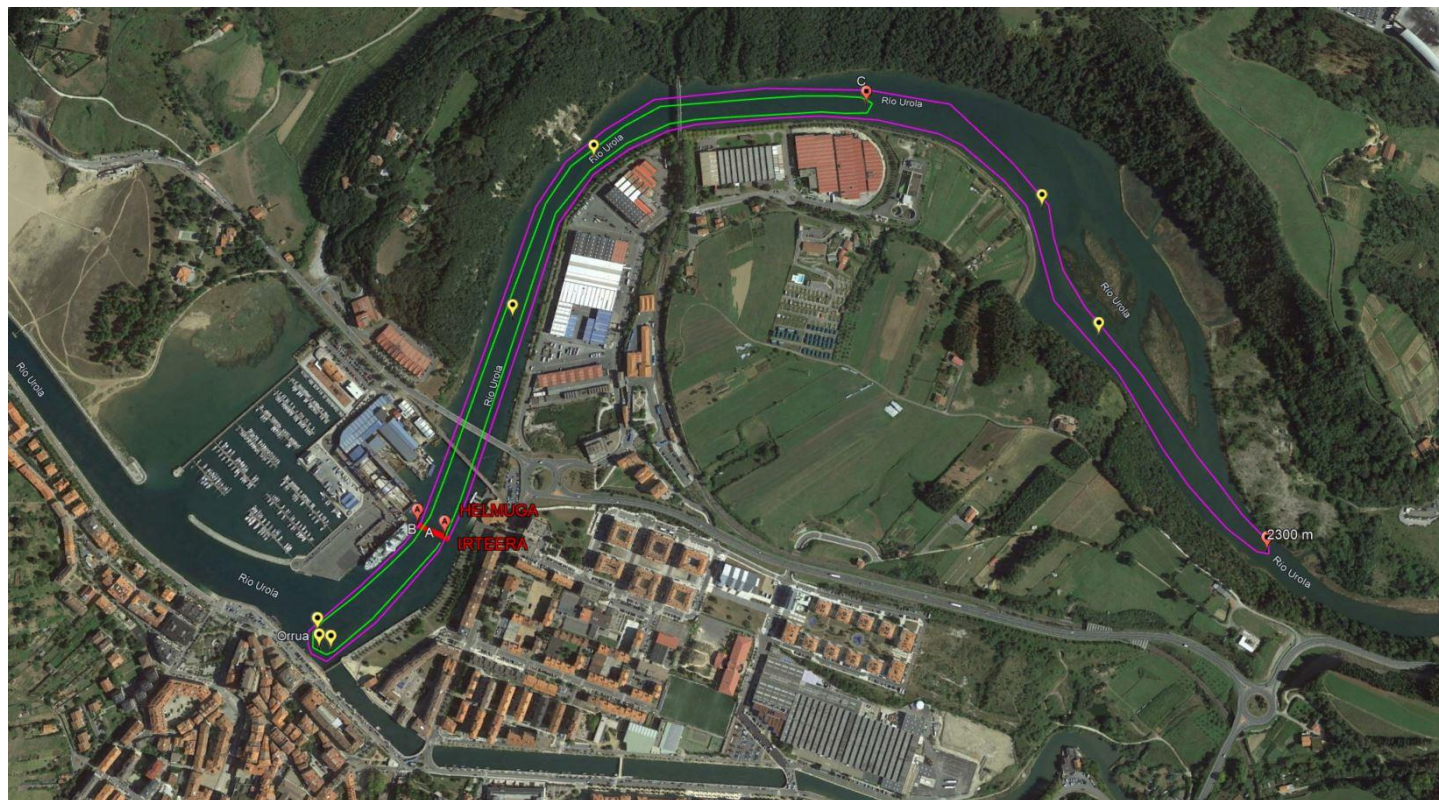

IBILBIDEA: Euskadiko Maratoi Txapelketa 2023- Zumaia

Txapelketaren irteera – helmuga eta porteoak, Itsas Kiroldegi eremuan izango dira.

Ibilbidea Txomin Agirre kaia eta Bedua arteko 2 zirkuitotan mugatuko da.

Lenbiziko bira (Luzea), Itsas kiroldegitik abiatu eta Bedua inguruan (2300 m) ziaboga eman eta Txomin

2023-05-28

Euskadiko Maratoi Txapelketa Zumaia

KADETEAK

Km 0: Irteera (Itsas Kiroldegia)
Buelta Luzea
Km 2,3: Bedua (Ziaboga)
Km 4,5: Kaia (Ziaboga)
Km 5: Itsas Kiroldegia.
Km 6: Basusta (Ziaboga)
Km 7,5: Kaia (Ziaboga)
Km 8: **1 Porteoa**
Km 9: Basusta (Ziaboga)
Km 10,5: Kaia (Ziaboga)
Km 11: **2 Porteoa**
Km 12: Basusta (Ziaboga)
Km 13,5: Kaia (Ziaboga)
Km 14: Kadete Helmuga

JUBENIL - BETERANOAK

Km 0: Irteera (Itsas Kiroldegia)
Buelta Luzea
Km 2,3: Bedua (Ziaboga)
Km 4,5: Kaia (Ziaboga)
Km 5: Itsas Kiroldegia.
Km 6: Basusta (Ziaboga)
Km 7,5: Kaia (Ziaboga)
Km 8: **1 Porteoa**
Km 9: Basusta (Ziaboga)
Km 10,5: Kaia (Ziaboga)
Km 11: **2 Porteoa**
Km 12: Basusta (Ziaboga)
Km 13,5: Kaia (Ziaboga)
Km 14: **3 Porteoa**
Km 15: Basusta (Ziaboga)
Km 16,5: Kaia (Ziaboga)
**Km 17: Jubenil - Beterano
Helmuga**

SENIOR

Km 0: Irteera (Itsas Kiroldegia)
Buelta Luzea
Km 2,3: Bedua (Ziaboga)
Km 4,5: Kaia (Ziaboga)
Km 5: Itsas Kiroldegia.
Km 6: Basusta (Ziaboga)
Km 7,5: Kaia (Ziaboga)
Km 8: **1 Porteoa**
Km 9: Basusta (Ziaboga)
Km 10,5: Kaia (Ziaboga)
Km 11: **2 Porteoa**
Km 12: Basusta (Ziaboga)
Km 13,5: Kaia (Ziaboga)
Km 14: **3 Porteoa**
Km 15: Basusta (Ziaboga)
Km 16,5: Kaia (Ziaboga)
Km 17: **4 Porteoa**
Km 18: Basusta (Ziaboga)
Km 19,5: Kaia (Ziaboga)
Km 20: Senior