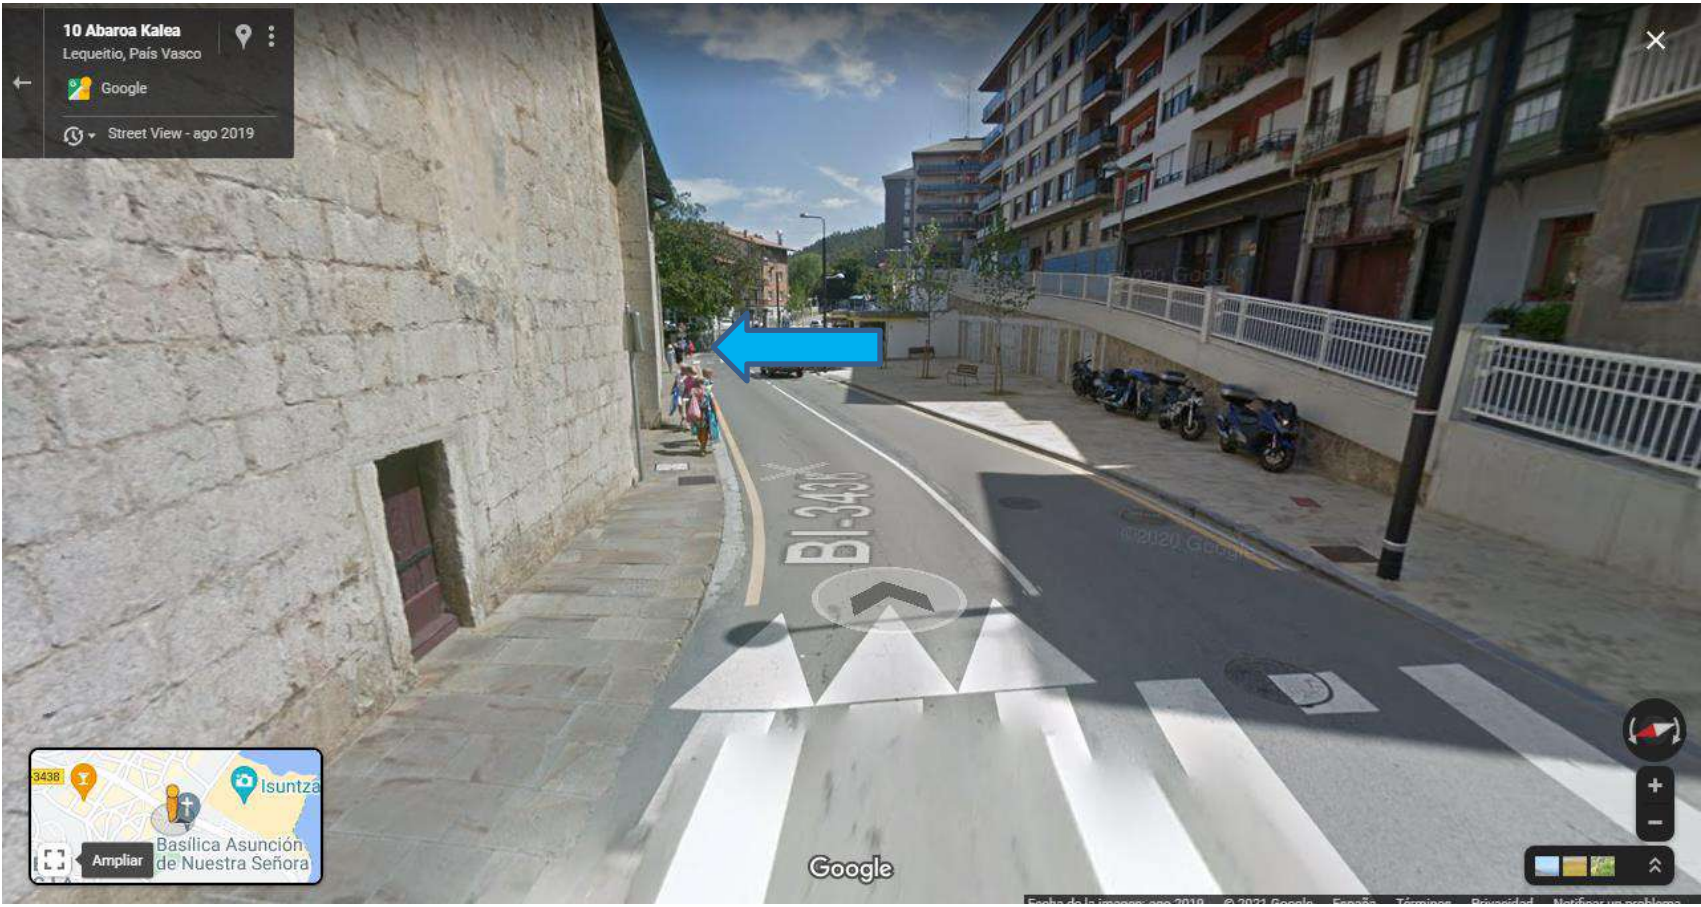

**Portura sartzeko Hotel Silken Palacio Uribarren eta Andre Mariaren Jasokundearen eliza artetik izango da. (Kontrako norabidean)**

**La entrada al puerto será entre el Hotel Silken Palacio Uribarren y la parroquia de la Asuncion de Santa Maria. ( en dirección contraria)**

8 Abaroa Kalea

Lekeitio, País Vasco

Google

Street View - ago 2019

3438

Basílica Asunción de Nuestra Señora

Google

2 BI-3438  
Lequeitio, País Vasco

Google

Street View - ago 2019