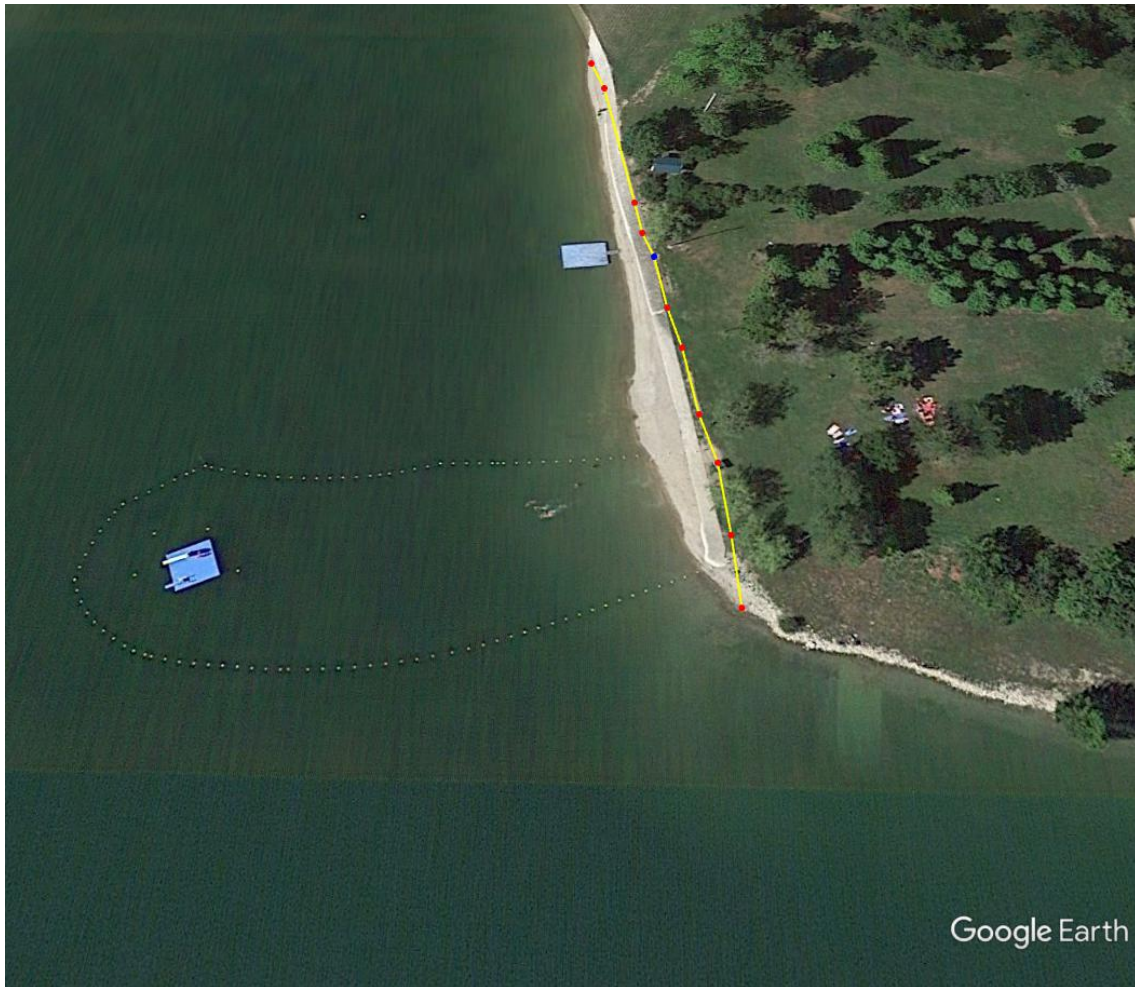

Recorrido Cto. Euskadi Maratón 2022

Recorrido

1ª vuelta 5,2km

Resto de vueltas 4Km

Dirección en contra del sentido de las agujas del reloj.

Porteo

Longitud aproximada: 150m

Desembarque/ embarque piedra pequeña redonda.

1ª vuelta sin porteo.